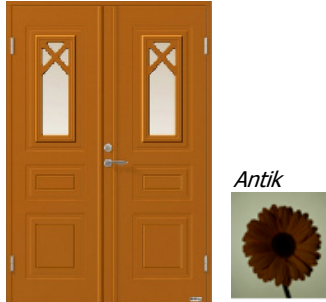

**Reken  
CYD 875**

Ohne Verglasung  
 nach außen / nach innen  
 DIN R / DIN L  
**M 9-20, M 10-20**  
**M 9-21, M 10-21**

**Reken  
CYD 875 G**

Ornamentverglasung  
 nach außen / nach innen öffnend  
 DIN R / DIN L  
**M 9-20, M 10-20**  
**M 9-21, M 10-21**

**Pluto  
CYD 892**

Ohne Verglasung  
 nach außen / nach innen  
 DIN R / DIN L  
**M 9-20, M 10-20**  
**M 9-21, M 10-21**

**Pluto  
CYD 892 G**

Rauchglas ANTIK  
 nach außen / nach innen öffnend  
 DIN R / DIN L  
**M 9-20, M 10-20**  
**M 9-21, M 10-21**

**Pluto  
CYD 892 PG**

Rauchglas ANTIK  
 nur nach außen öffnend  
 Gangflügel rechts von außen gesehen  
**M 13-21** [ Türblatt 544 / 670 ] mm  
**M 14-21** [ Türblatt 594 / 720 ] mm  
**M 15-21** [ Türblatt 644 / 770 ] mm

**Tvillingene  
CYD 992**

Ohne Verglasung  
 nach außen / nach innen  
 DIN R / DIN L  
**M 9-20, M 10-20**  
**M 9-21, M 10-21**

**Tvillingene  
CYD 992 G**

Ornamentverglasung  
 nach außen / nach innen öffnend  
 DIN R / DIN L  
**M 9-20, M 10-20**  
**M 9-21, M 10-21**